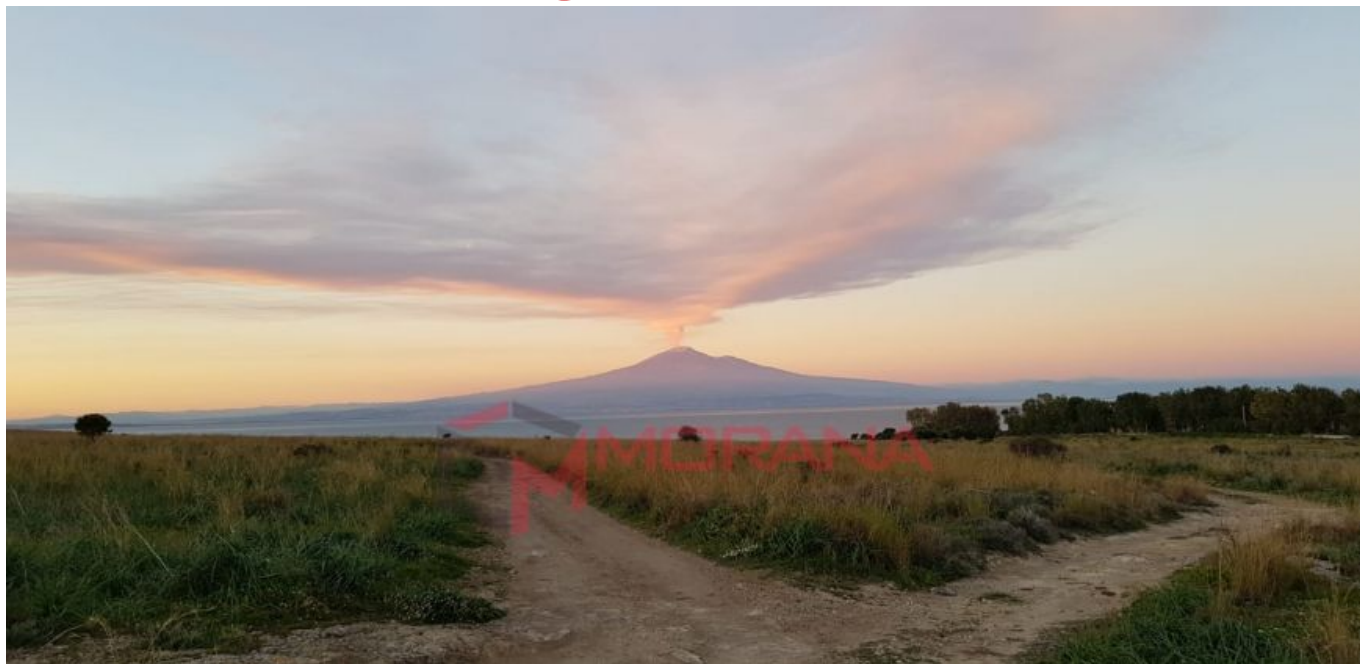

## Rif: TR11 | Terreno agricolo | Brucoli

## AUGUSTA TERRENO AGRICOLO SUL MARE A BRUCOLI

A due passi da Brucoli, nella zona di Campolato, situato in una posizione invidiabile, fronte mare e con vista sull'Etna, lotto di terreno agricolo di quasi 10 ettari. € 300.000. Cod. Rif. TR011